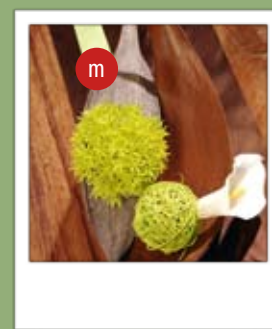

Braun-Grün

Ideen-Shop

Profi - Dekorationsideen

Eine weitere Variante zum Thema Braun. Beachten Sie die vielen Details des an sich sehr klaren Tisches. Die praktischen, naturhaften „Gefäße“ aus Weide beinhalten Glasröhrchen und lassen sich so mit Blumen füllen. Wir haben die Calla ausgewählt, weil sie mit ihrer Klarheit prima zur Gesamtwirkung passt. Das „Muster“ der Gefäße findet sich beim Besteck wieder. Zu den tollen Rattanplatztellern finden Sie Serviettenringe aus dem gleichen Material. Wir haben dieses Farbthema der Spargelsaison zugeordnet. Braun symbolisiert die Erde und Grün die Köstlichkeit, die aus der Erde wächst.

Materialliste:

Bezeichnung	Artikel-Nr.	Größe
a Platzteller „Ciao“	17 394	Ø 33 cm
b Serviettenringhalter „Ciao“	17 396	ca. 6 x 4 x 3 cm
c Holz-Blumenständer	17 538	Ø 10 x 16 cm
d Stiel-Blume „Calla“ weiß-gelb	17 154	Länge 45 cm
e Peddicrohr bunt	17 433	Länge ca. 60 cm
f Peddicrohr natur-braun	17 434	Länge ca. 60 cm
g Buddha-Nuss	17 435	ca. 13 x 9 x 10 cm
h Orchidee „Phalaenopsis“ weiß	17 536	Länge ca. 36 cm
i Orchidee „Phalaenopsis“ lavendel	17 537	Länge ca. 36 cm
j Mini-Schiffchen orange	18 193	Länge ca. 14 cm
k Mini-Schiffchen natur	18 194	Länge ca. 14 cm
l Samtschoten	18 195	Länge ca. 15 - 19 cm
m Coco-Blätter	17 397	Länge ca. 30 - 40 cm