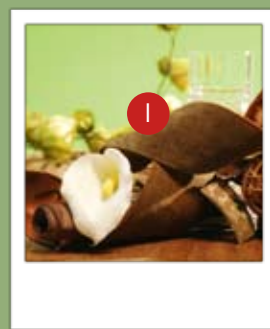

Braun-Grün

Ideen-Shop

Profi - Dekorationsideen

Eine weitere Variante zum Thema Braun. Beachten Sie die vielen Details des an sich sehr klaren Tisches. Die praktischen, naturhaften „Gefäße“ aus Weide beinhalten Glasröhrchen und lassen sich so mit Blumen füllen. Wir haben die Calla ausgewählt, weil sie mit ihrer Klarheit prima zur Gesamtwirkung passt. Das „Muster“ der Gefäße findet sich beim Besteck wieder. Zu den tollen Rattanplatztellern finden Sie Serviettenringe aus dem gleichen Material. Wir haben dieses Farbthema der Spargelsaison zugeordnet. Braun symbolisiert die Erde und Grün die Köstlichkeit, die aus der Erde wächst.

Materialliste:

Bezeichnung	Artikel-Nr.	Größe
a Platzteller „Ciao“	17 394	Ø 33 cm
b Serviettenringhalter „Ciao“	17 396	ca. 6 x 4 x 3 cm
c Holz-Blumenständer	17 538	Ø 10 x 16 cm
d Stiel-Blume „Calla“ weiß-gelb	17 154	Länge 45 cm
e Peddicrohr bunt	17 433	Länge ca. 60 cm
f Peddicrohr natur-braun	17 434	Länge ca. 60 cm
g Buddha-Nuss	17 435	ca. 13 x 9 x 10 cm
h Orchidee „Phalaenopsis“ weiß	17 536	Länge ca. 36 cm
i Orchidee „Phalaenopsis“ lavendel	17 537	Länge ca. 36 cm
j Mini-Schiffchen orange	18 193	Länge ca. 14 cm
k Mini-Schiffchen natur	18 194	Länge ca. 14 cm
l Samtschoten	18 195	Länge ca. 15 - 19 cm
m Coco-Blätter	17 397	Länge ca. 30 - 40 cm